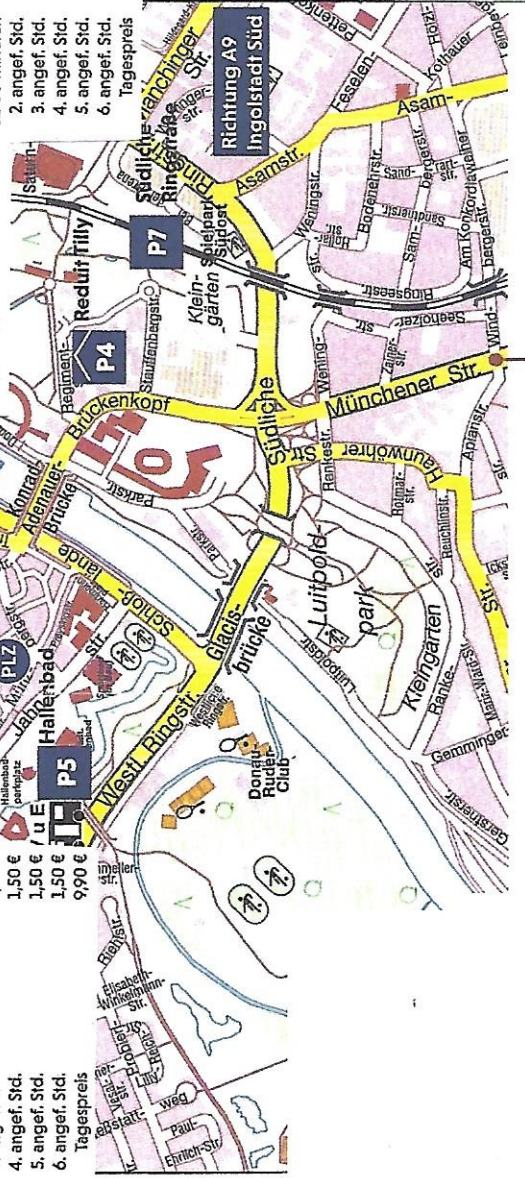

Freie Parkplätze leicht gefunden per SMS an 0172 8275528