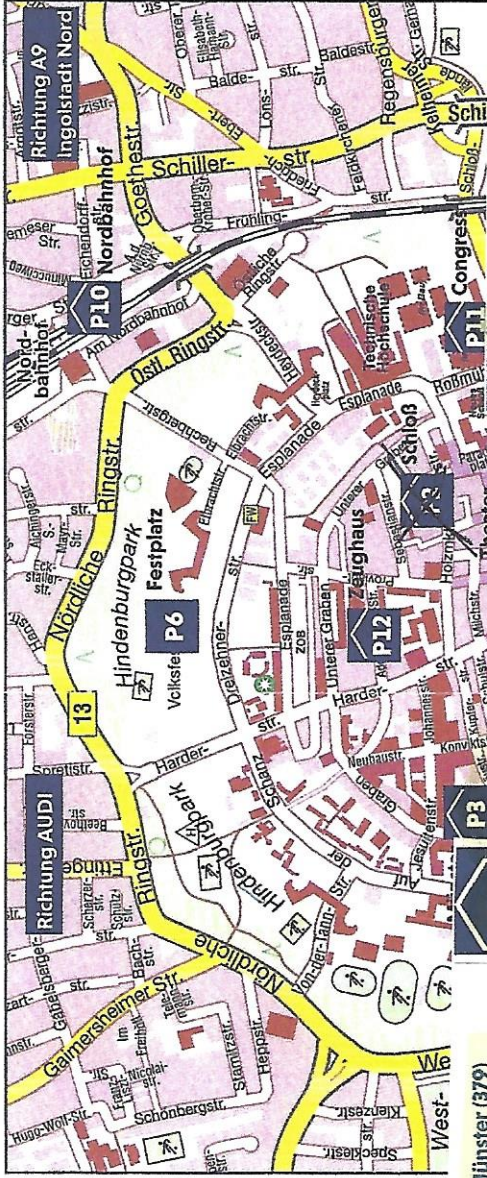

PARK - MÖGLICHKEITEN

Tiefgarage Münster (379)

Öffnungszeiten: durchgehend
Bergstraße | GPS: 48.764382, 11.419151
3 Gehminuten in die Innenstadt

Mo-Sa
7:00 - 18:00

Tiefgarage Theater (1280)

Öffnungszeiten: durchgehend
Schutterstraße | GPS: 48.762921, 11.427134
1 Gehminuten in die Innenstadt

1. kostenfrei *
2. 1,80 €
   - 1,80 €
   - 1,80 €
   - 1,50 €
   - 1,50 €
   - 1,50 €
   - 9,90 €