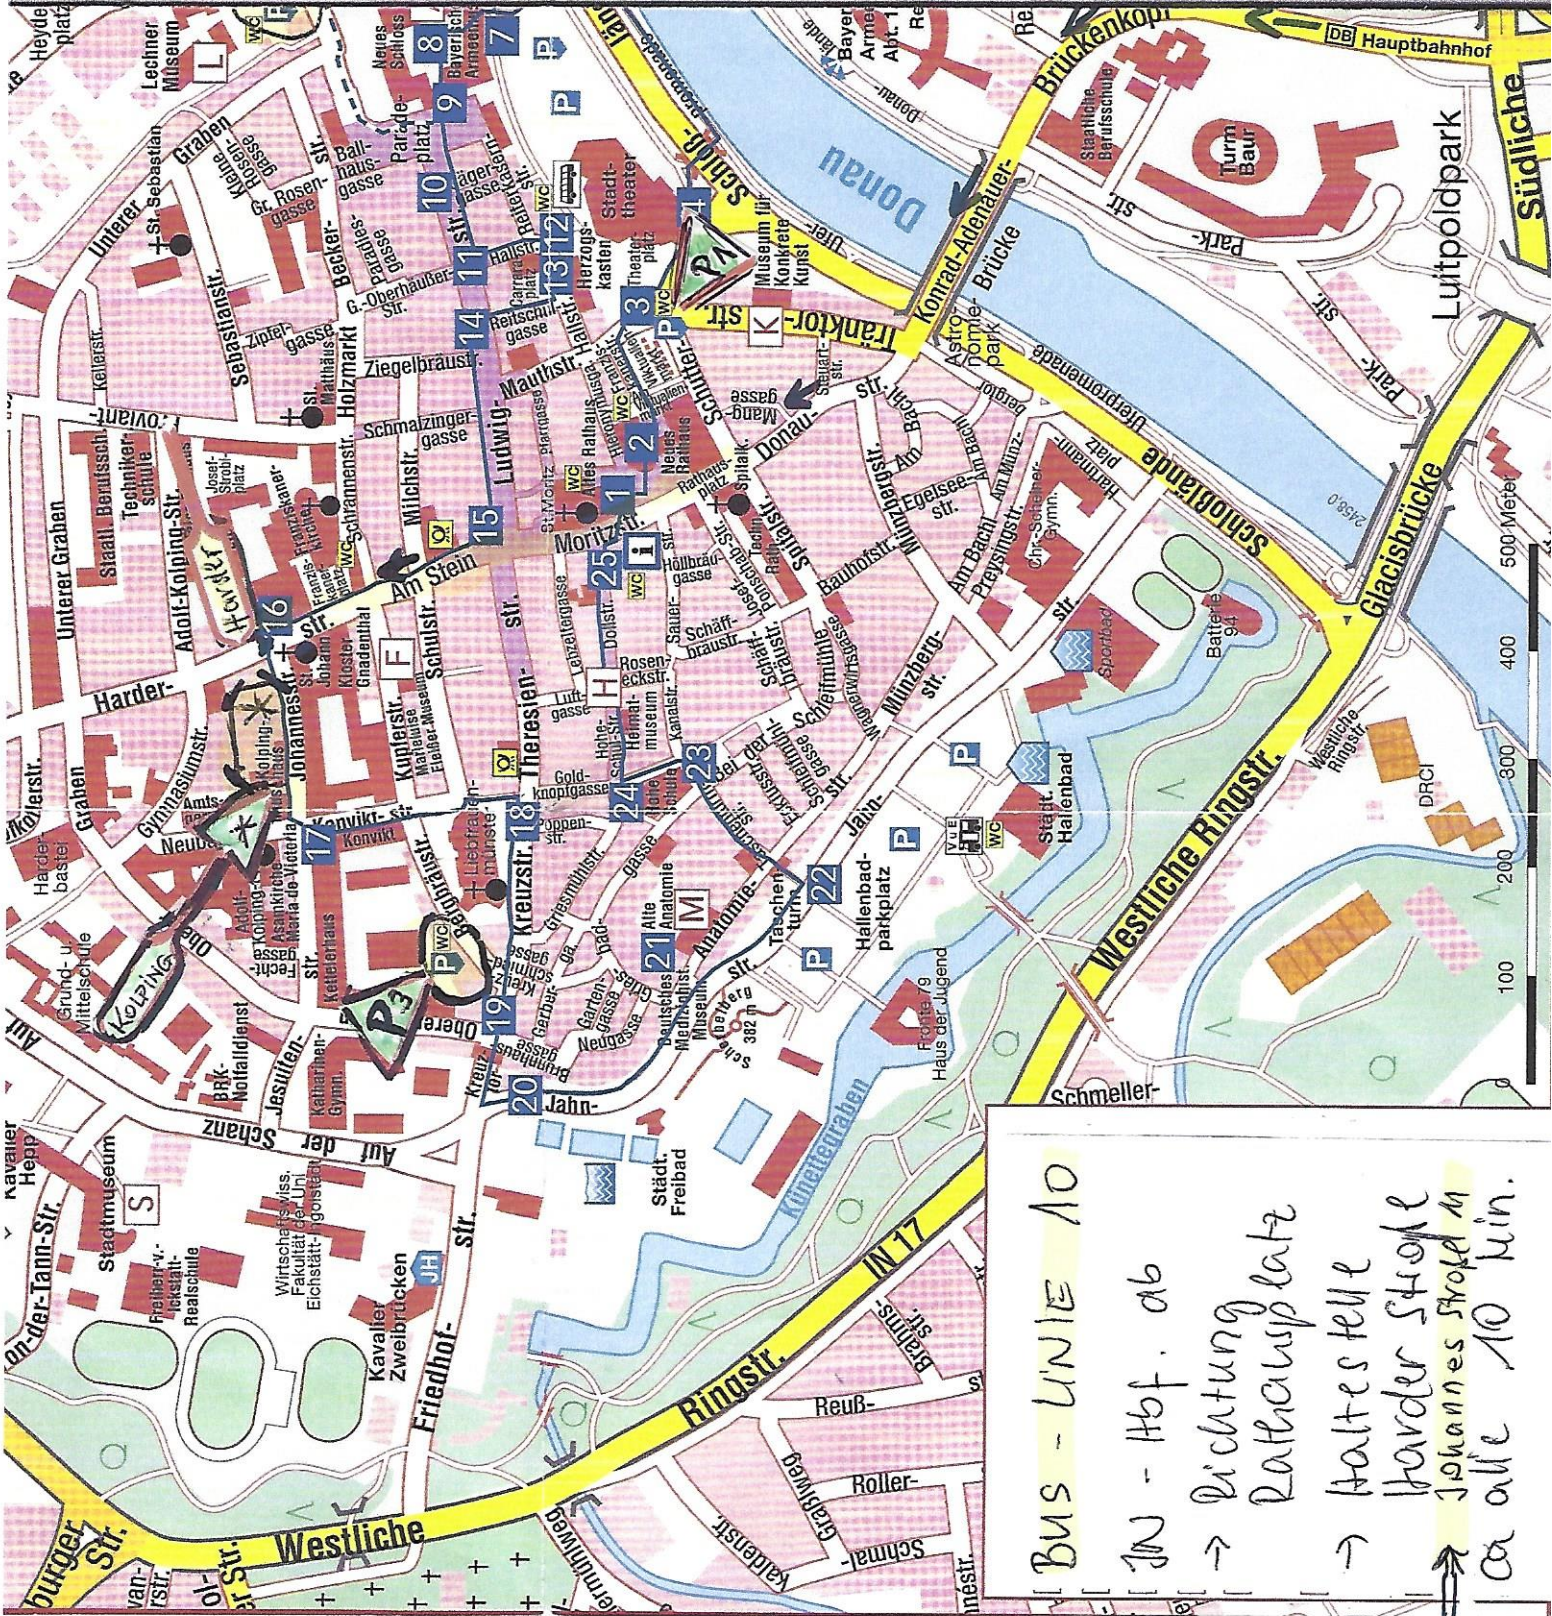

BUS - VERBINDUNG

BUS - LINIE 10
 Hof - Hof. ab
 → Richtung
 Rathausplatz
 → Haltes tell
 → Harder Straße
 → Johannes Straße
 ca alle 10 Min.

Kölping - Akademie